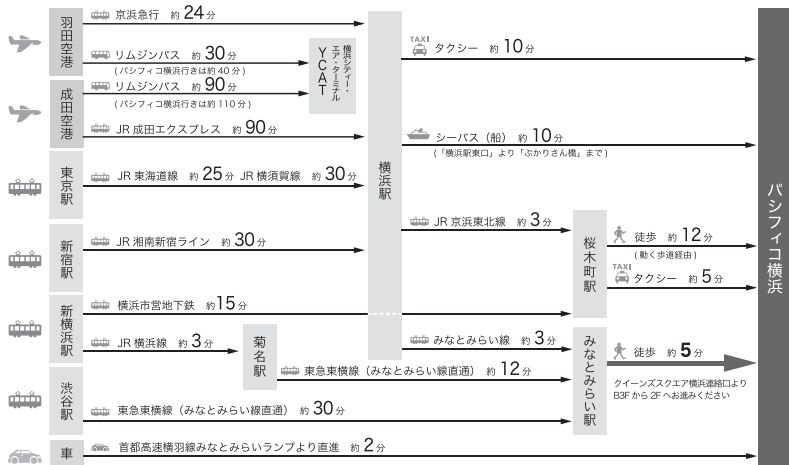

## 交通案内図

### パシフィコ横浜 会議センター

〒220-0012 神奈川県横浜市西区みなとみらい1-1-1  
TEL. 045-221-2155 <http://www.pacifico.co.jp/>

東京国際空港 (羽田) から約 30分  
成田国際空港から約 100分  
新横浜から約 20分  
首都高速横羽線みなとみらいランプより約 2分

都心から 30分  
みなとみらい駅から  
徒歩 5分

徒歩 5分

クイーンズスクエア横浜連絡口より、  
B3Fから2Fへお進みください

※ご利用施設により、実際の所要時間は異なります。ご来場の際は余裕を持ってお越しください。  
※乗換時間は含まれておりません。 ※乗車ターミナル及び道路状況によって所要時間は異なります。